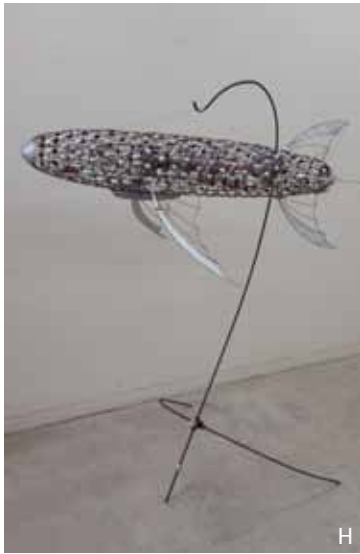

最終日 9:30 ~ 11:30 (入場は11:00まで)

主催：東京都教育委員会 東京都高等学校文化連盟 美術・工芸部門

東京都美術館 ロビー階 第1展示室 入場無料

E

F

G

H

I